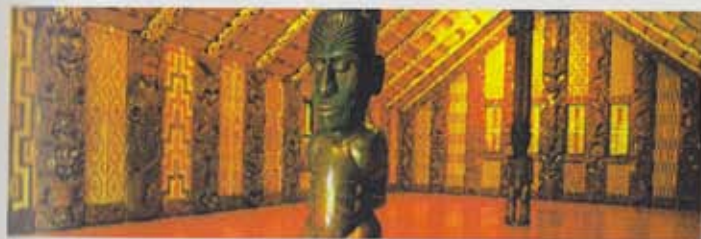

-Corso di Fotografia
prof. Mario Cresci

Google

576
6vob
ovevly
87 ab

Fig. 16 | Corno di Eschbacheren decorato da Fjellin, Valdarno superiore (Dolmenchampi superiore)
Museo di Paleontologia dell'Università di Firenze (da AA.VV., 1988)